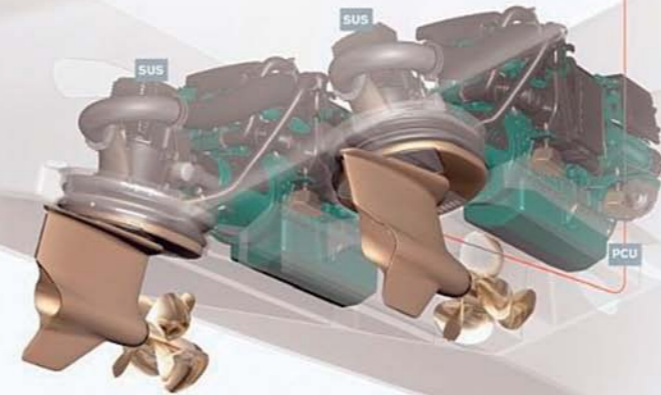

reparaciones, mantenimientos y ventas

- Motores y Transmisiones Marinas
- Remotorizaciones
- Calculo y Diseño de Sistemas de Propulsión
- Electricidad y Electrónica Embarcada
- Sistemas de Navegación
- Hidráulica
- Limpieza de Componentes por Ultrasonidos
- Accesorios

repairs, maintenance and sales

- *Marine Engines & Transmissions*
- *Repowering*
- *Propulsion Systems Design Onboard*
- *Electricity and Marine Electronics*
- *Navigation Systems*
- *Hydraulics*
- *Ultrasonic Cleaning*
- *Accessories*

eliasblanco, es uno de los 9 Yacht Center europeo elegido por Volvo Penta para dar servicio y asistencia a los motores IPS. Cuenta con un personal formado, preparado y disponible 24 horas.

eliasblanco, is one of the 9 European Yacht Center chosen by Volvo Penta to provide service and assistance to the IPS engines. It has a trained staff, ready and available 24 hours.

- Yate Motorizado con Volvo Penta IPS800, IPS900, IPS1050 or IPS1200
- Servicio y Asistencia - 24/7
- Repuestos y Garantía
- Centro Técnico
- Centro de Formación
- Registro Online

- *Motor Yacht powered by Volvo Penta IPS800, IPS900, IPS1050 or IPS1200*
- *World-class service and support - 24/7*
- *Spare parts and warranty*
- *Technical Center*
- *Training Center*
- *Online Registration*

Servicio Oficial · Authorized Service

Centro Autorizado · Approved Center

Compra Online · Online Shopping
www.volvopentashop.com

**VOLVO
PENTA**

VOLVO PENTA >> SHOP

eliasblanco
naval · industrial